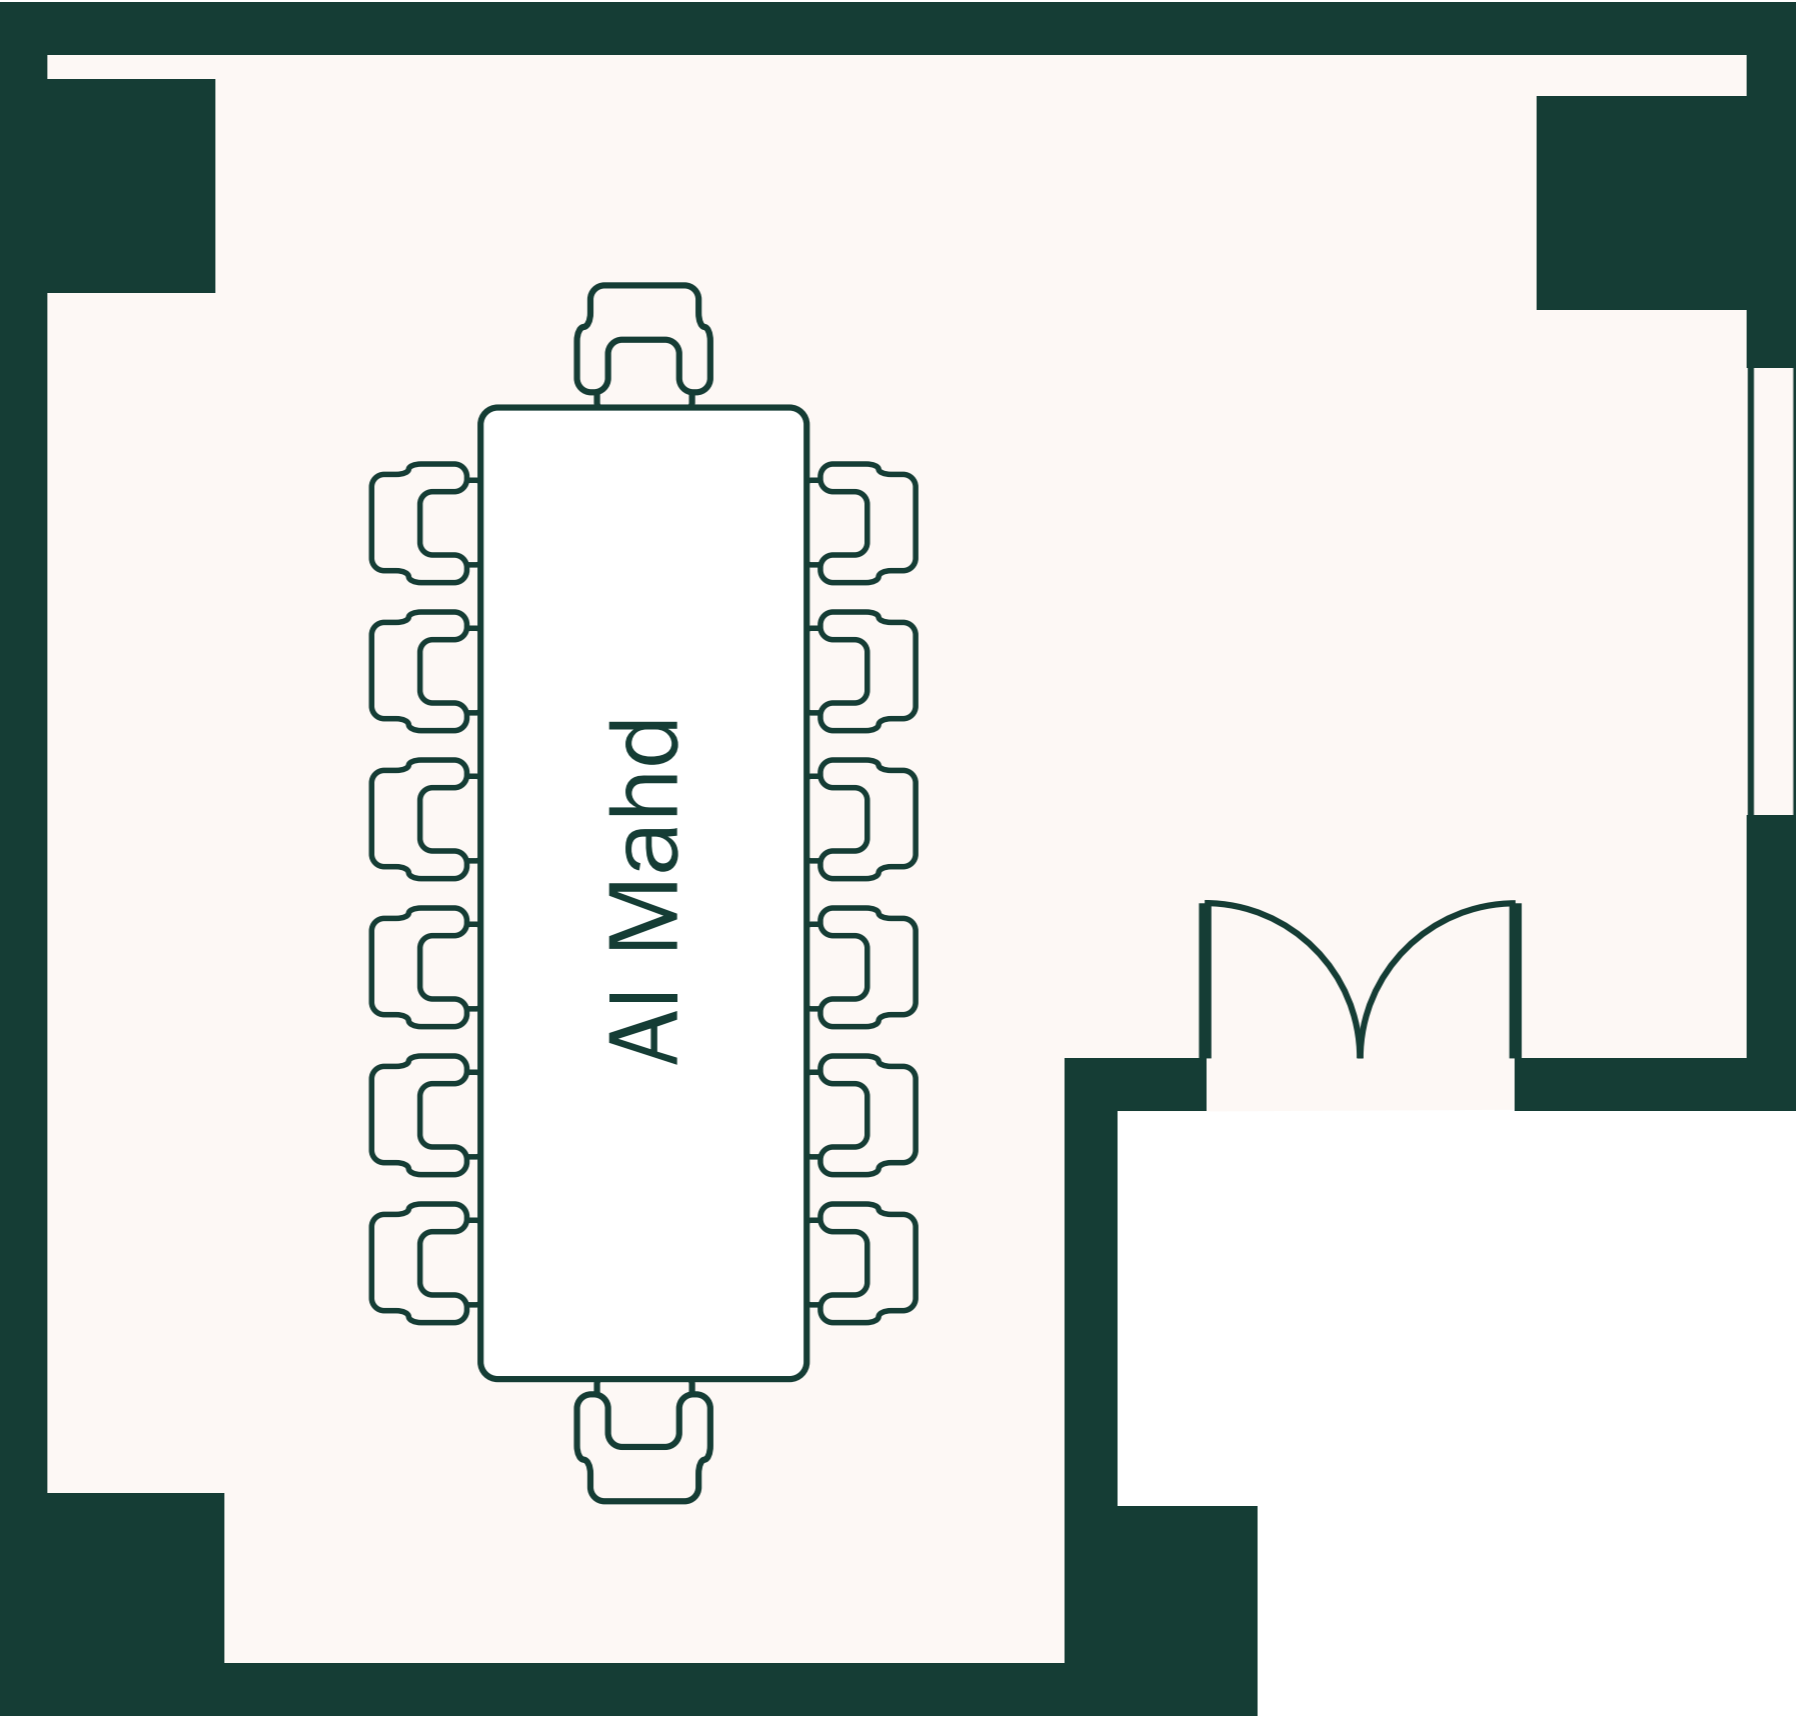

FUNCTION ROOM	Dimensions (mt)			Area (sq mts)
	Length	Width	Height	
Al Mahd	8.30	4.70	5.80	39.01