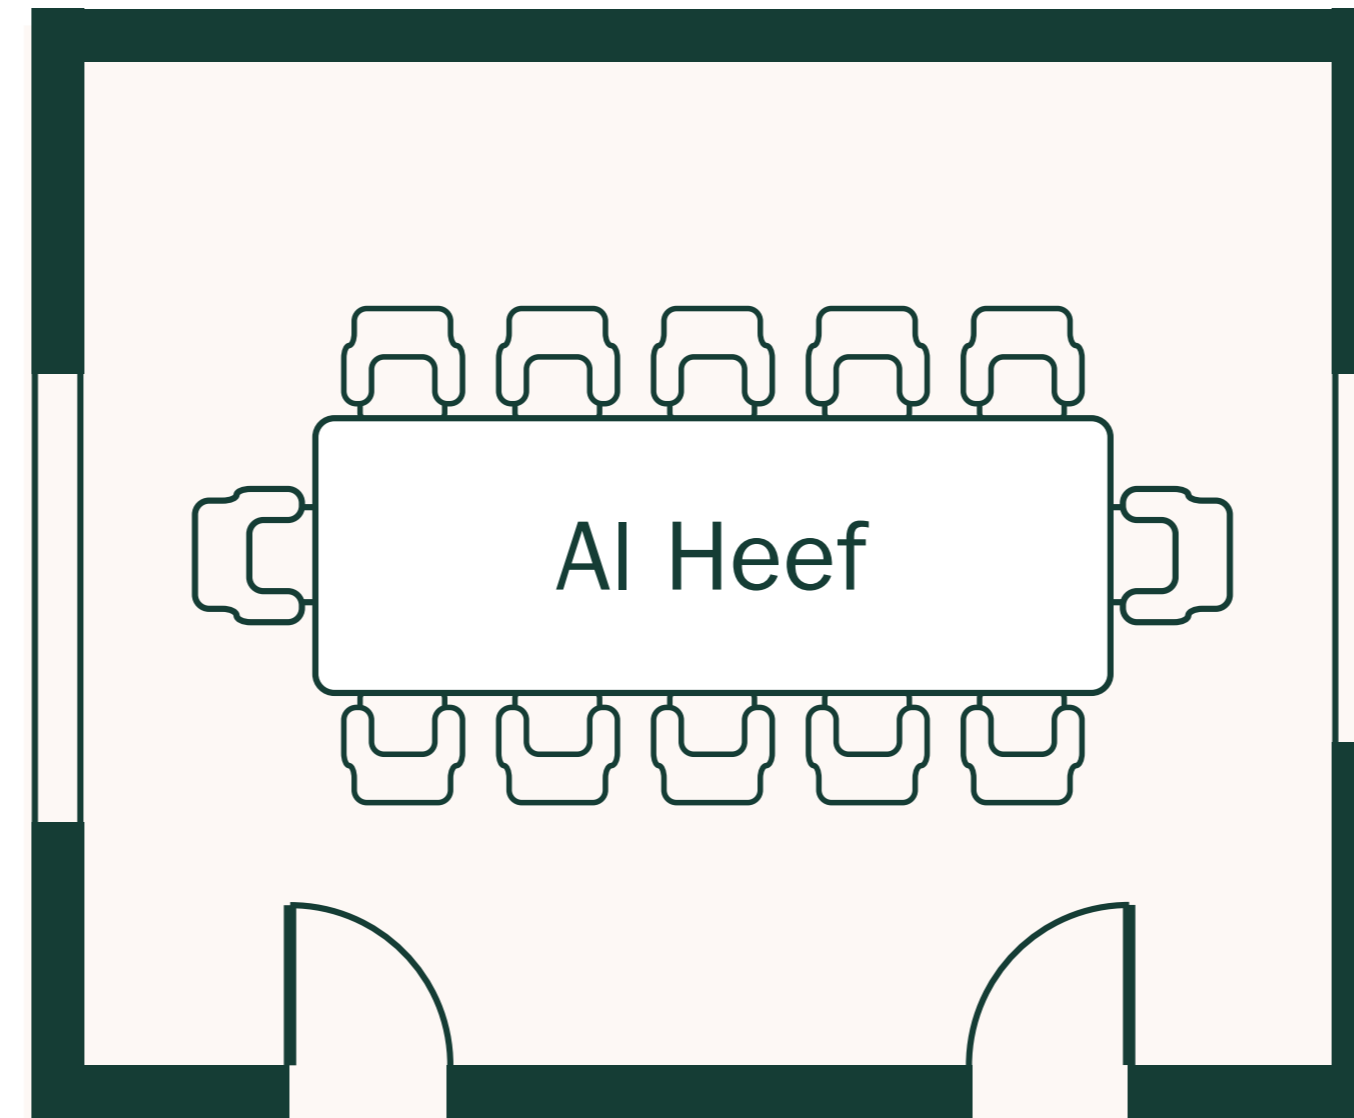

## *Overview*

FUNCTION ROOM	Dimensions (mt)			Area (sq mts)
	Length	Width	Height	
Al Fasl	17.10	8.30	5.80	141.93
Al Arkab	7.30	5.30	5.80	38.69
Al Heef	6.85	4.90	5.80	33.57
Al Mahd	8.30	4.70	5.80	39.01

FUNCTION ROOM	Dimensions (mt)			Area (sq mts)
	Length	Width	Height	
Al Arkab	7.30	5.30	5.80	38.69